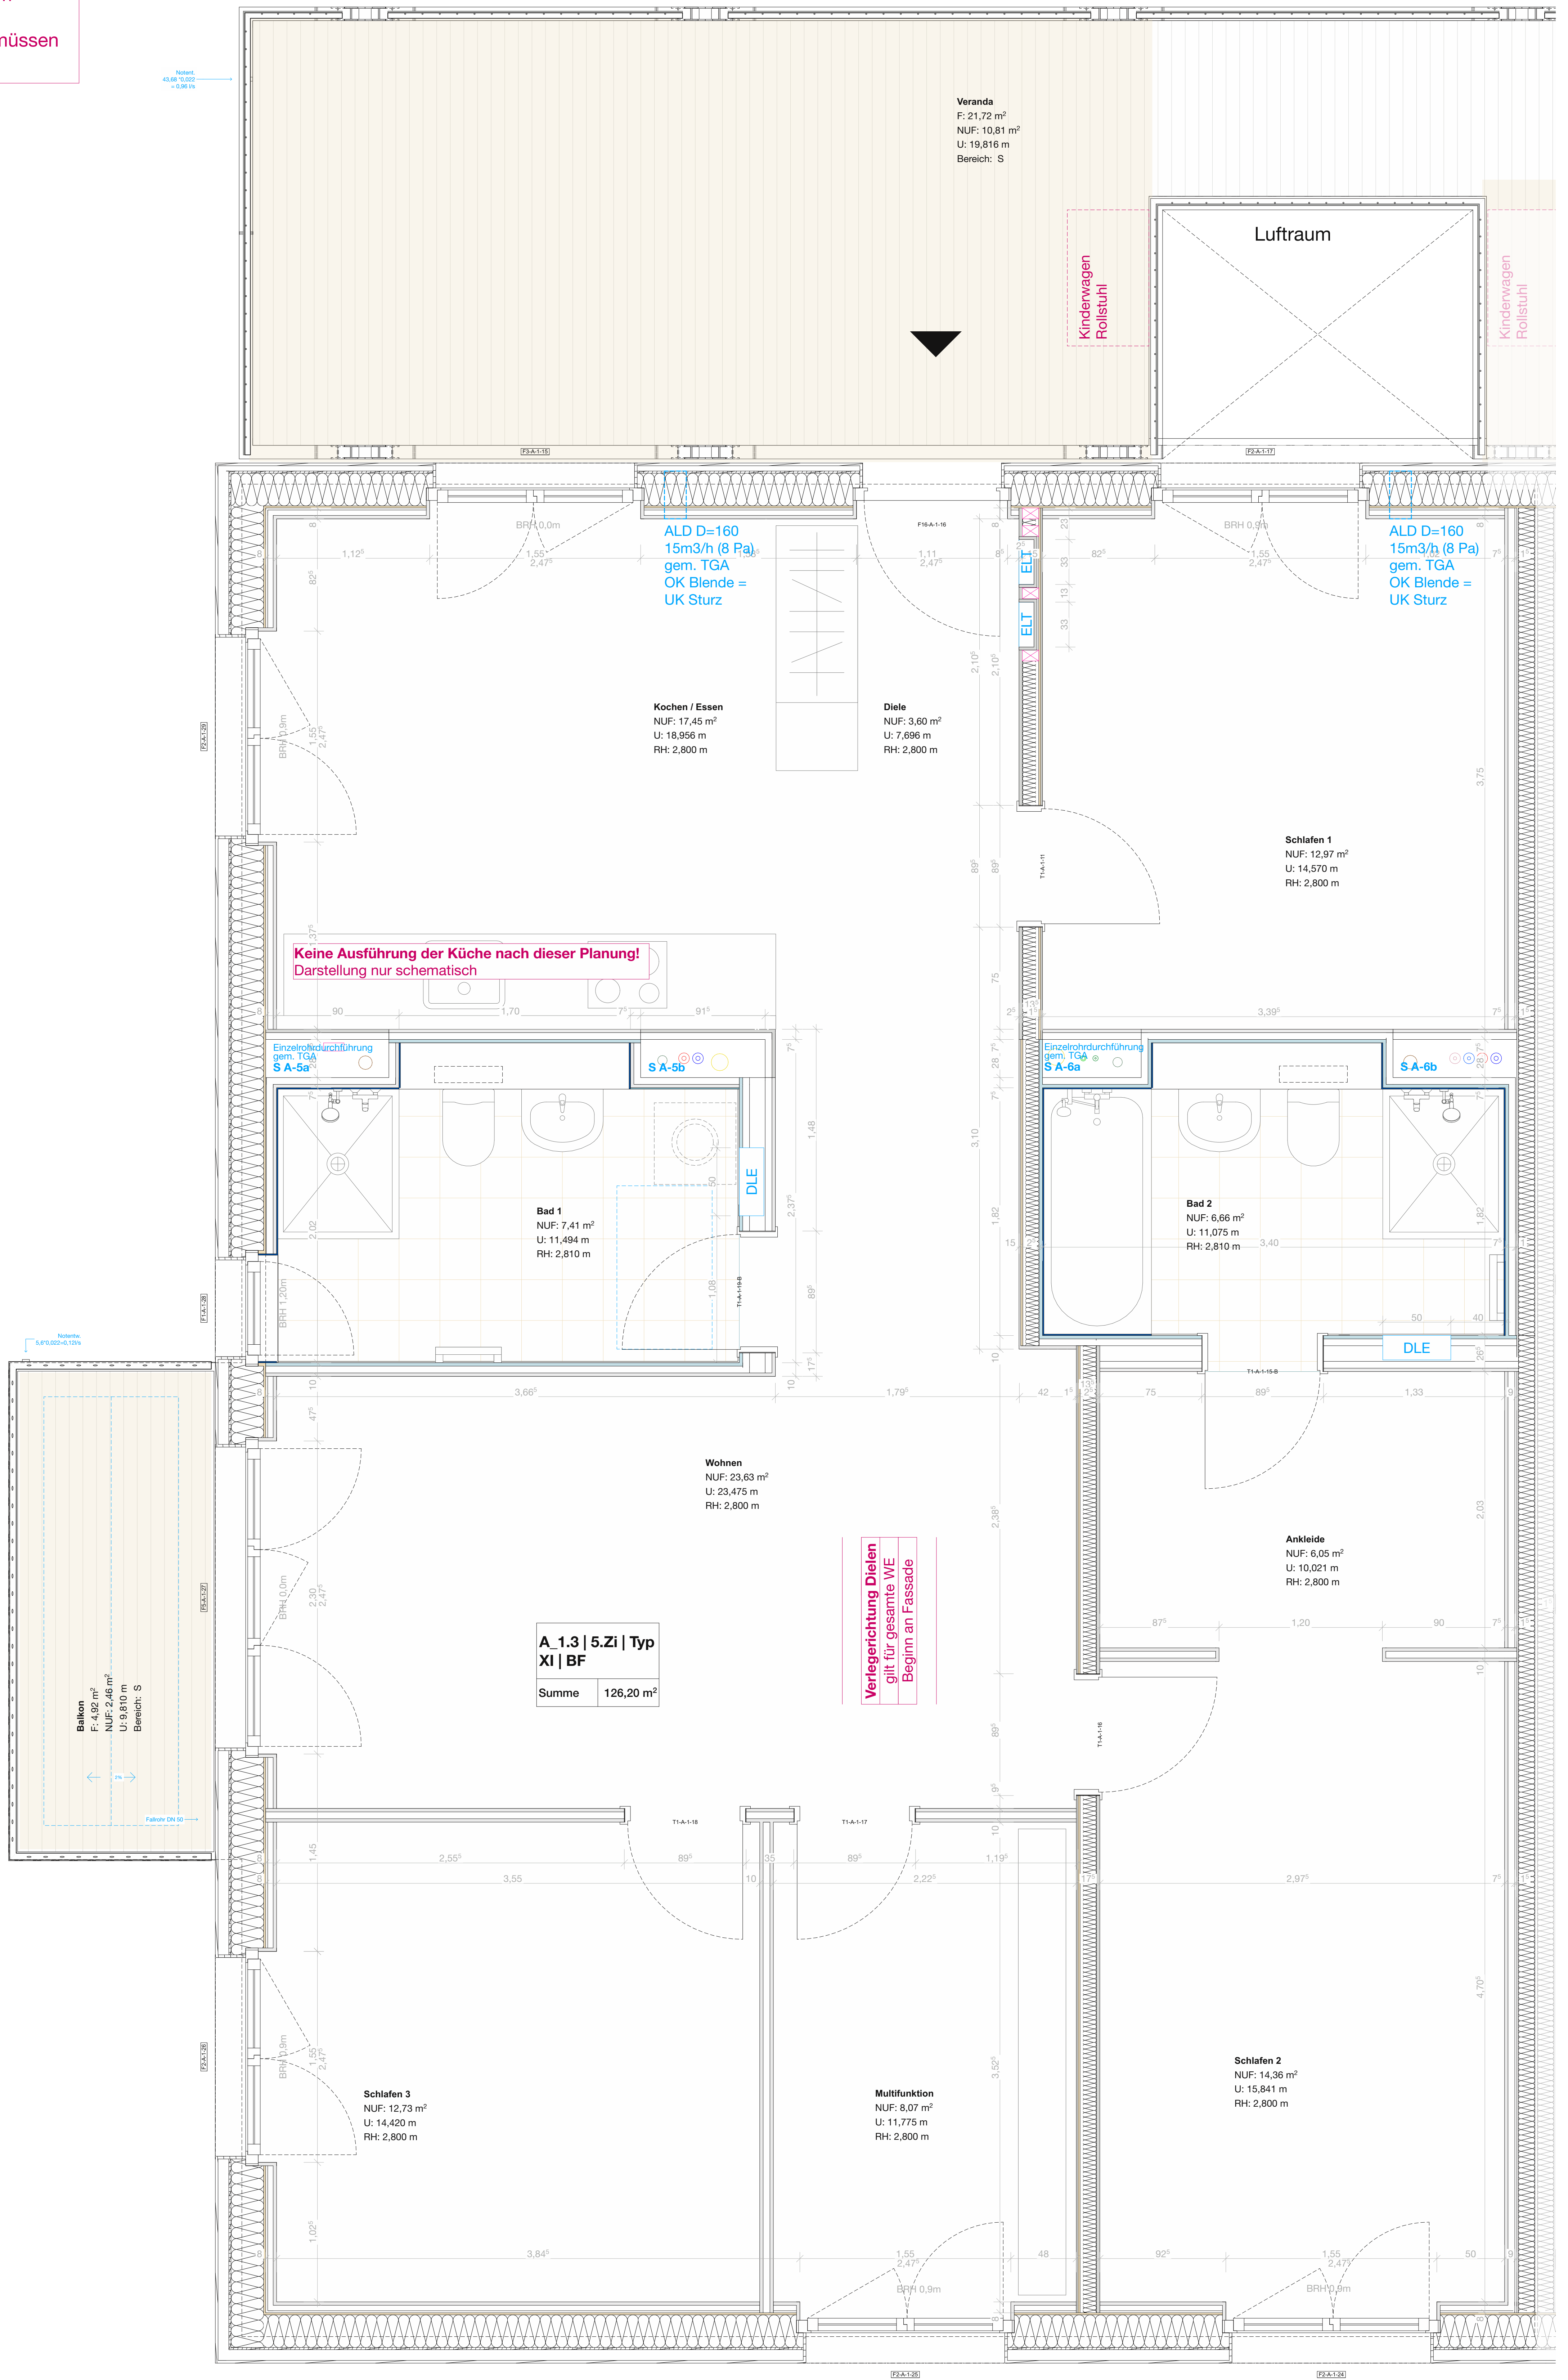

Dargestellte Maßketten und Raumgrößen entsprechen der Planung!
In der Ausführung kann es gemäß Hochbautoleranzen zu 2-4 cm Abweichungen von den geplanten Maße kommen.
Fußleisten sind nicht vermaßt. Diese sind circa 2 cm breit und müssen bei der Möblierung beachtet werden.

Praeger Richter Architekten
Lichtenor Straße 14806 Bad Belzig
LP 5
Wohnungsblatt A_1.3
055_LIF_05_WB_A_1.3_

Stand: A0
Datum: 23.11.23

Blätter: LIF_eG
010 Dr. Kerstin Schulenburg
Albert Baur Straße 8 14806 Bad Belzig

PLANZEICHEN	Legende	Legende
	gestrichelter Boden	Detailverweis Plannummer
	abgeschliffener Boden	Türschwelle 1/2 Höhe
	Beton unbewehrt	Fassadenmodulbezeichnung
	Stahlbeton, WU	Fensterbezeichnung in Fensterliste
	Stahlbetonsteg, WU	Schrittbereich
	Dämmung Mineralwolle	Höhkerkoten Grundriss
	Dämmung EPS	Höhkerkoten UKRD
	Schüttung	Höhkerkoten UKRD
	Gipsfaserplatte	Höhkerkoten OK
	OSB 3	Höhkerkoten UKF
	Gipskarton	Höhkerkoten Fachplanung
	Gipskarton imprägniert	Schrittstufe Fachplanung
	Gipskarton Schallschutz	Bewegungsfuge Estrich
	Breitspertholz	
	Kontrollbohrloch KWH	
	Metallschutzplatte	
	Fassadenschutz Holz	
	Deckendurchbruch (Maße)	
	Wanddurchbruch (Maße)